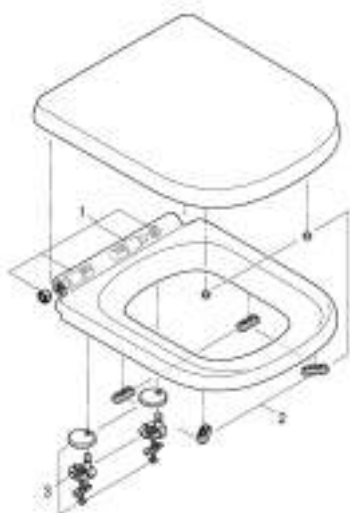

## 39 330 001 КЕРАМИКА EURO СИДЕНЬЕ ДЛЯ УНИТАЗА С МИКРОЛИФТОМ

### ОПИСАНИЕ ПРОДУКТА

- Colour: альпин-белый
- с крышкой
- быстросъемное сиденье
- съемное
- материал: Дюропласт
- с креплением
- крепеж из нержавеющей стали
- легкая фиксация сверху
- выдерживает нагрузку 150 кг
- подходит для всех унитазов Керамики Euro

## 39 330 001 КЕРАМИКА EURO СИДЕНЬЕ ДЛЯ УНИТАЗА С МИКРОЛИФТОМ

**ЗАПАСНЫЕ ЧАСТИ** , июля 2017 – now

1: Микролифт (Spare part-nr. 49528000)

2: Шумоглушитель (Spare part-nr. 49536000)

3: Крепежный набор (Spare part-nr. 49529000)