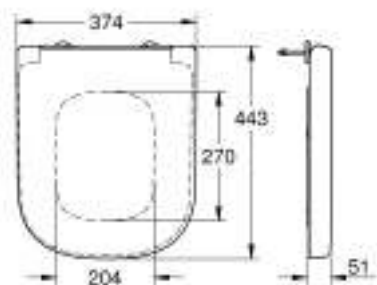

### ОПИСАНИЕ ПРОДУКТА

- Colour: альпин-белый
- с крышкой
- быстросъемное сиденье
- съемное
- материал: Дюропласт
- с креплением
- крепеж из нержавеющей стали
- легкая фиксация сверху
- выдерживает нагрузку 150 кг
- подходит для всех унитазов Керамики Euro